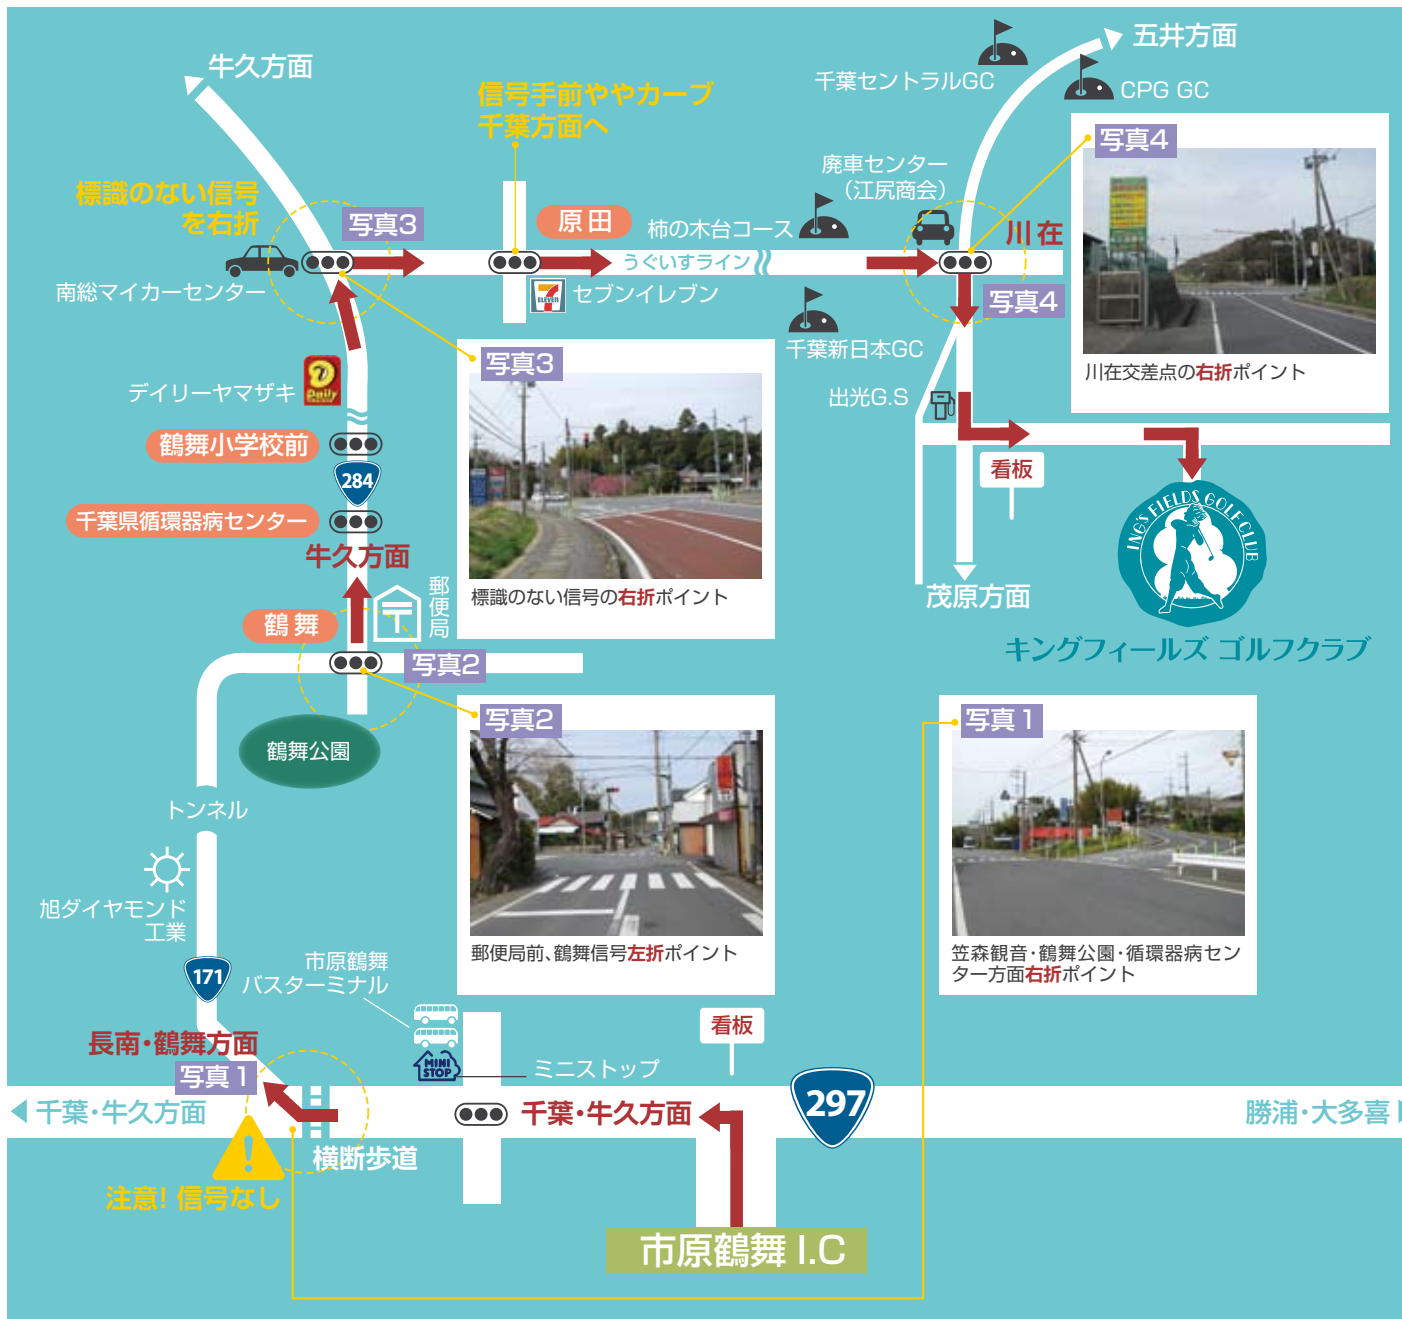

圏央道(首都圏中央連絡自動車道)市原鶴舞ICからのご案内

キングフィールズ ゴルフクラブ

〒290-0212 千葉県市原市新巻377 phone.0436-36-6111

Access

アクアライン方面からお越しの場合

圏央道(首都圏中央連絡道路)「市原鶴舞IC」から約18分(13km)

- ① 東京湾アクアライン連絡道「木更津JCT」で圏央道(木更津東・茂原方面)へお進みください。
- ② 「市原鶴舞IC」料金所を出て、信号を左折(千葉・牛久方面)。1kmほどお進み頂くと、長南・鶴舞方面の案内標識が見えて参りますので、横断歩道先のY字を右にお入りください(信号なし)。上り坂を進みトンネルをくぐり鶴舞の信号を左折。3つ目の標識のない信号(緩いカーブの下り坂先)を右折し直進。セブンイレブンを右手に見て4.5km進み、川在の交差点(標識なし)を右折。キングフィールズの看板がありますので、左折して上り坂を進むと右手にクラブハウスの入口がございます。

湾岸線・京葉道路方面からお越しの場合

館山自動車道「市原IC」から約20分(13km)

- ① 東京方面からお越しのお客様は、宮野木JCTで京葉道路(木更津・館山方面)にお進みください。「市原IC」からの道順は裏面をご覧ください。

広域地図